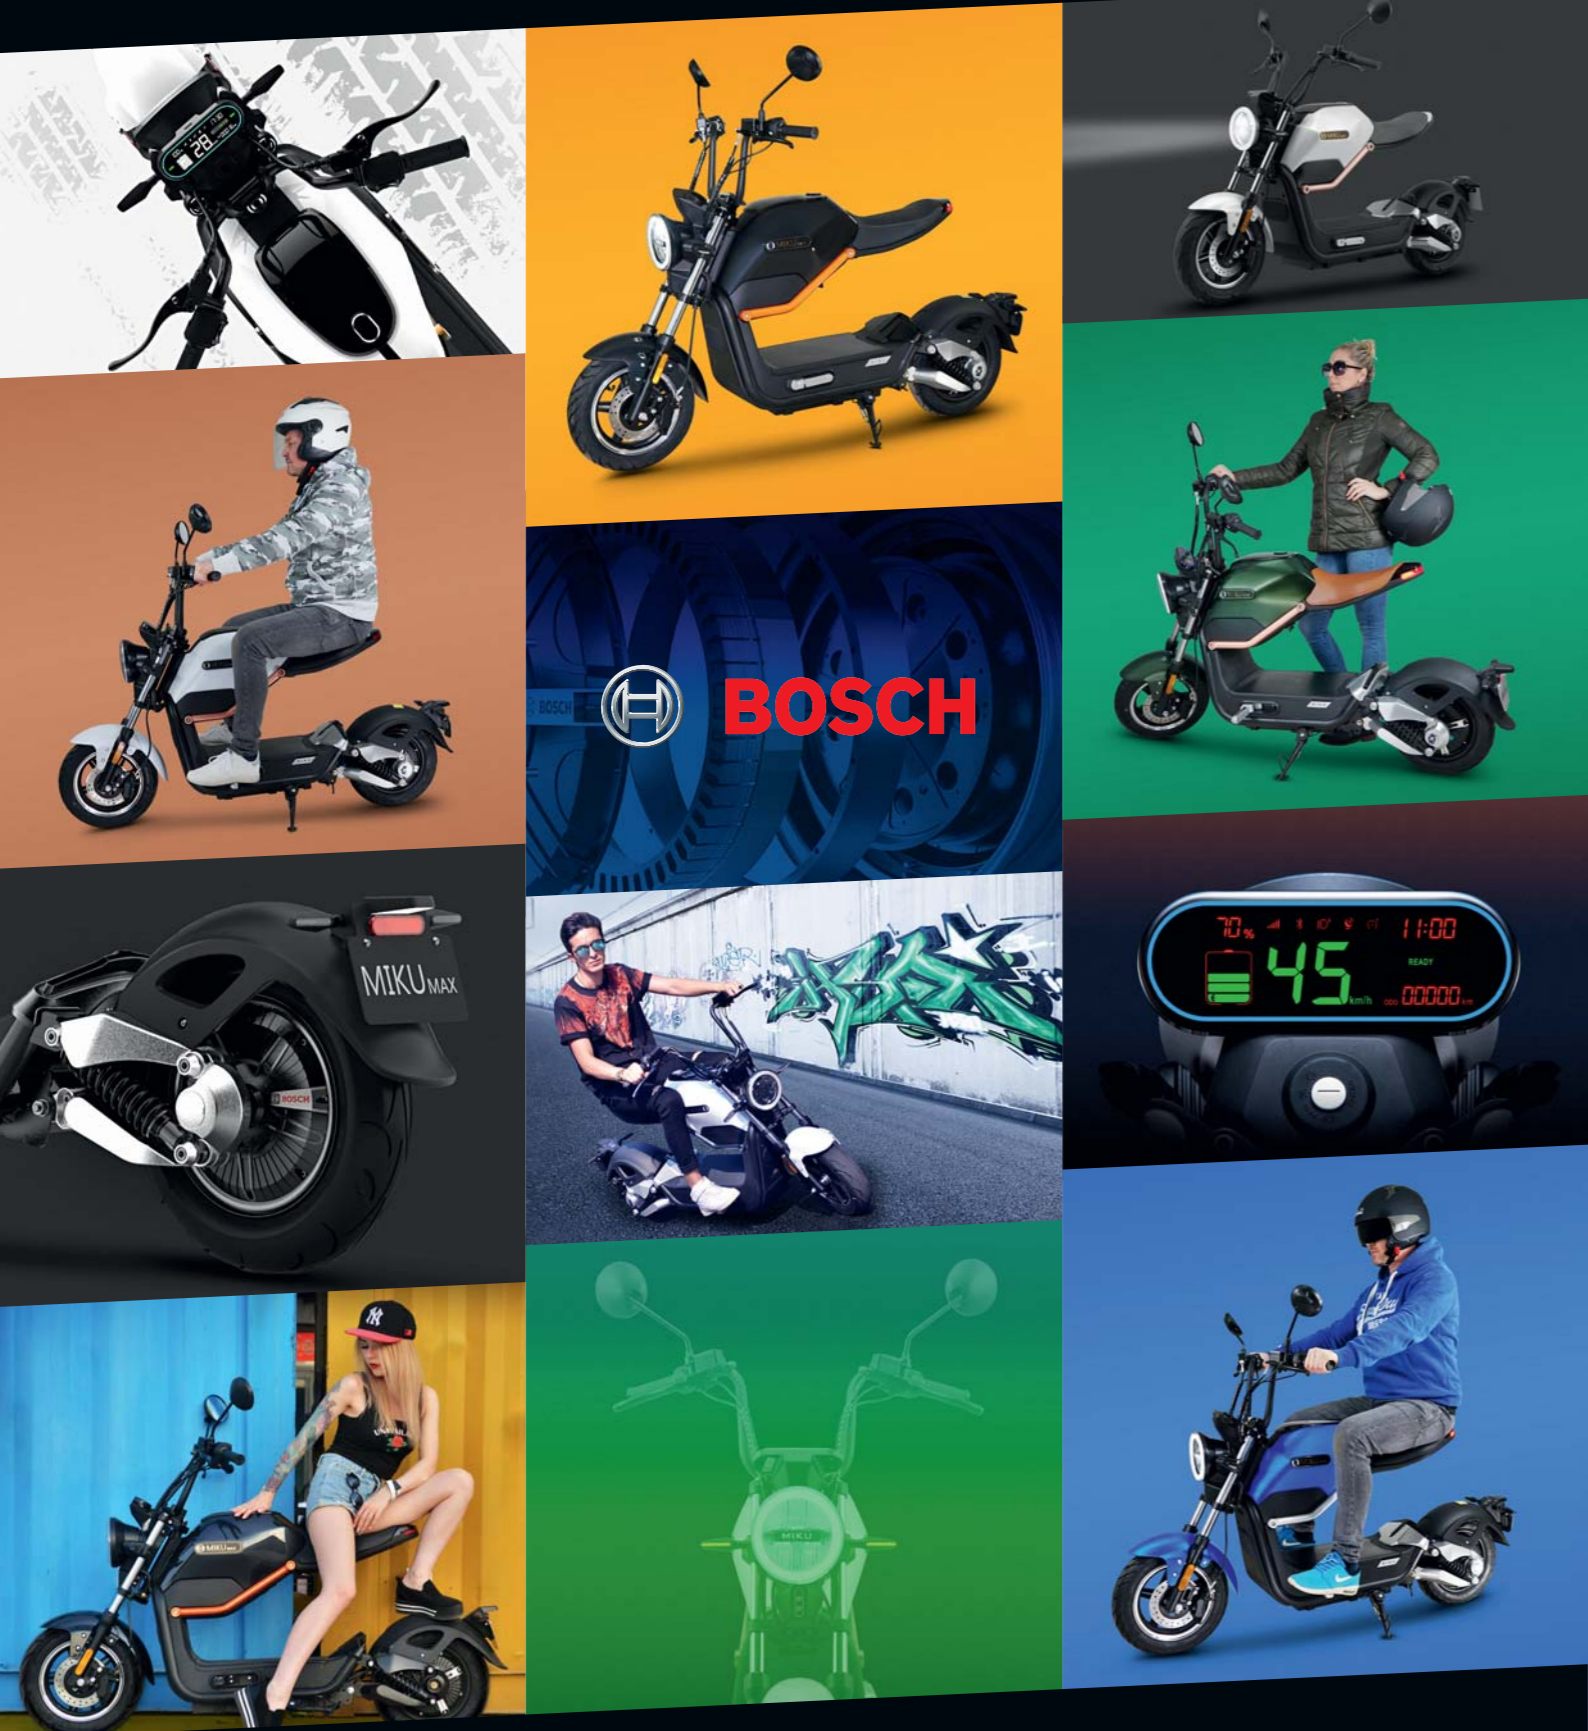

MIKU YOU LOOK DIFFERENT

- Reichweite: 60 km pro Ladevorgang
- Steigungen: 21°
- Ladezeit: 4 Stunden
- Brillantes Design
- LED-Beleuchtung
- 60 V 20 Ah Lithium-Akku

Miku Max by ECONELO

ECONELO GmbH · Im Brühl 35 · 74348 Lauffen am Neckar
Telefon: +49 7133 9220823 · info@miku-max.de · www.miku-max.de

DER ELEKTROROLLER 25/45 km/h

www.miku-max.de

MIKU YOU LOOK DIFFERENT

GEKOMMEN, UM BESONDERS ZU SEIN!

DESIGN UND SPEZIFIKATIONEN

Technische Daten

Produktname:	ORIGINAL Miku Max	Bremsen (vorn/hinten):	Scheibenbremsen
Straßenzulassung:	Ja	Stoßdämpfer (vorn/hinten):	hydraulisch
Motor:	800 W BOSCH Motor	Reifengröße (vorn/hinten):	3.0-10' (schlauchlos)
Motorspannung:	60 V	Fahrzeugabmessung:	1660 x 320 x 1210 mm
Max. Geschwindigkeit:	25 km/h / 45 km/h	Radstand:	1210 mm
Batterietyp:	Lithium Ionen Akku (MARKE LG)	Max. Zuladung:	1 Person + Gepäck (ca. 100 kg)
Batterieleistung:	60 V 20 AH	Rahmen:	Stahl
Alarmanlage:	Ja	Netto Gewicht:	70 kg (ohne Akkus)
Reichweite:	ca. 60 km	Akkugewicht:	9 kg
Ladezeit des Akkus:	ca. 4 Stunden	Akku zum Herausnehmen:	Ja
Ladezyklen:	800-1000 (ca. 35.000-50.000 km)	Gepäckbox:	optional
Steigung:	21% (1 Person, 100 kg)	Optionen:	Tempomat + USB
Tacho:	digital	Versandgröße:	1710 x 570 x 820 mm